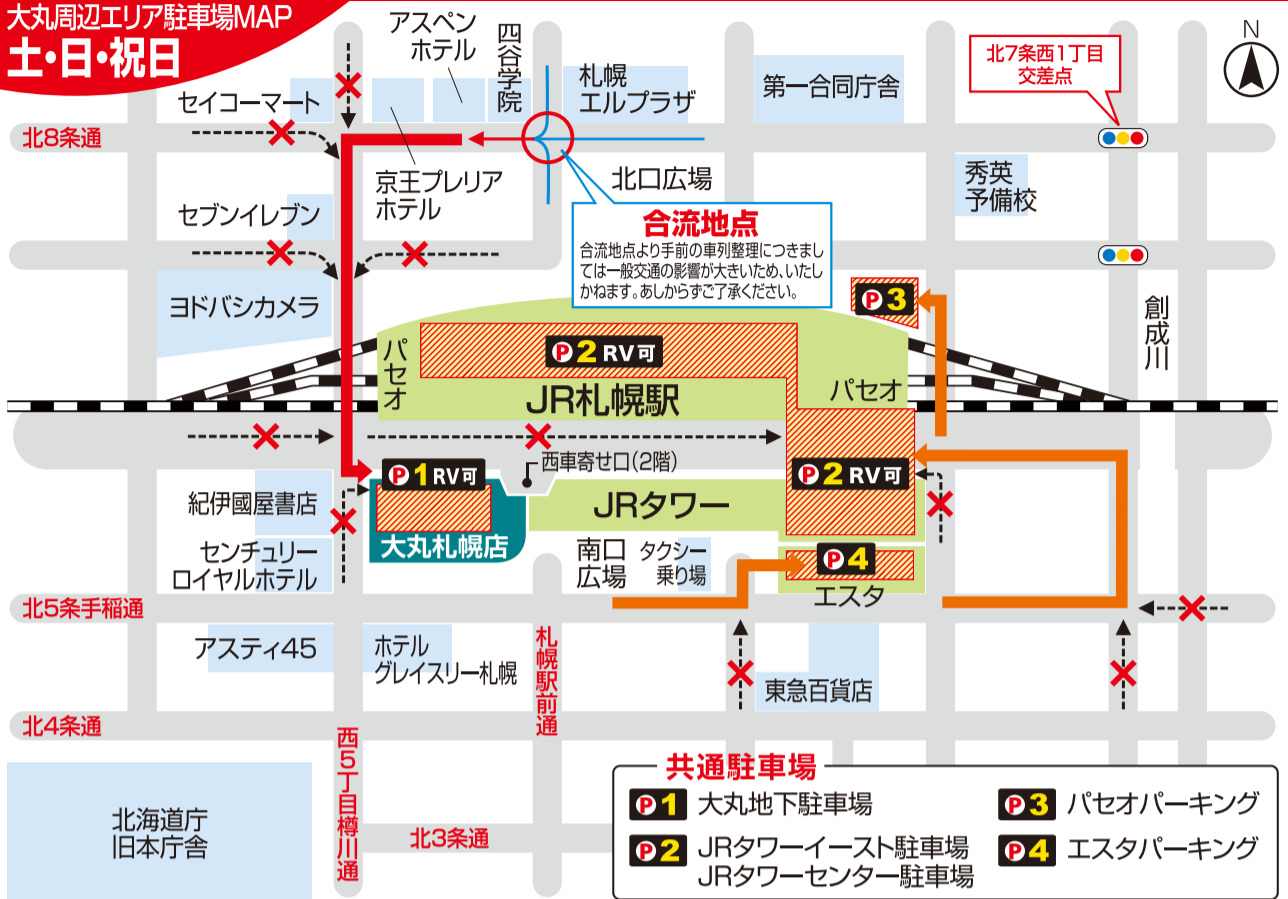

大丸周辺エリアMAP・駐車場のご案内

●各駐車場へは、それぞれ矢印の方向からお入りください。

大丸周辺エリア駐車場MAP 土・日・祝日

※混雑解消時は規制を解除し、平日のルートと同じ対応とする時間帯がございます。

大丸周辺エリア駐車場MAP 平日

※セール時期等、平日でも土・日・祝日のルートとさせていただきます場合がございます。

大丸地下駐車場(地2階～地4階)のご案内

午前9時30分～午後10時30分

駐車料金／はじめの1時間は税込450円、
以降は20分毎に税込150円

大丸札幌店にてお買いあげ金額2,000円以上 2時間 駐車無料

大丸札幌店にてお買いあげ金額30,000円以上 3時間 駐車無料

※8階〈ポケモンセンター〉につきましては、他の売場 レシートとの
合算はできません。

※自動販売機などレシート発行されないものにつきましては、駐車サー
ビスの対象外とさせていただきます。

指定駐車場のご案内

パセオパーキング、エスタパーキング、イースト立体駐車場・
センター屋外駐車場

大丸札幌店での税込2,000円以上のお買いあげで、2時間まで
駐車無料とさせていただきます。

※自動販売機などレシート発行されないものにつきましては、
駐車サービスの対象外とさせていただきます。

※各駐車場により、営業時間が異なります。